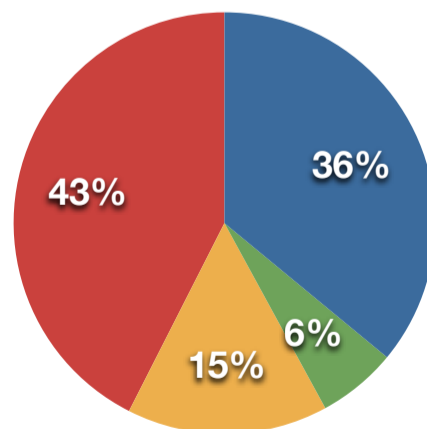

**Distribuição fixa**

**Distribuição final possível**

- Ciência da Computação
- Gerência de Projeto
- Matemática
- Engenharia de Software

	Ciência da Computação	Gerência de Projeto	Matemática	Engenharia de Software
<b>TOTAL</b>	1232	208	528	1456
<b>PACOTE DE TRABALHO</b>	80	80	400	240
<b>Distribuição</b>	1152	128	128	1216