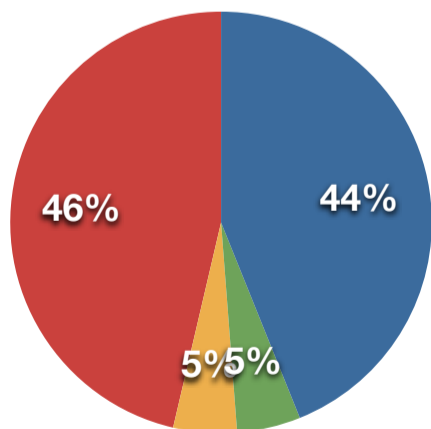

**Distribuição fixa**

**Distribuição final possível**

- Ciência da Computação
- Gerência de Projeto
- Matemática
- Engenharia de Software

	Ciência da Computação	Gerência de Projeto	Matemática	Engenharia de Software
<b>TOTAL</b>	1232	208	528	1456
<b>PACOTE DE TRABALHO</b>	80	80	400	240
<b>Distribuição</b>	1152	128	128	1216